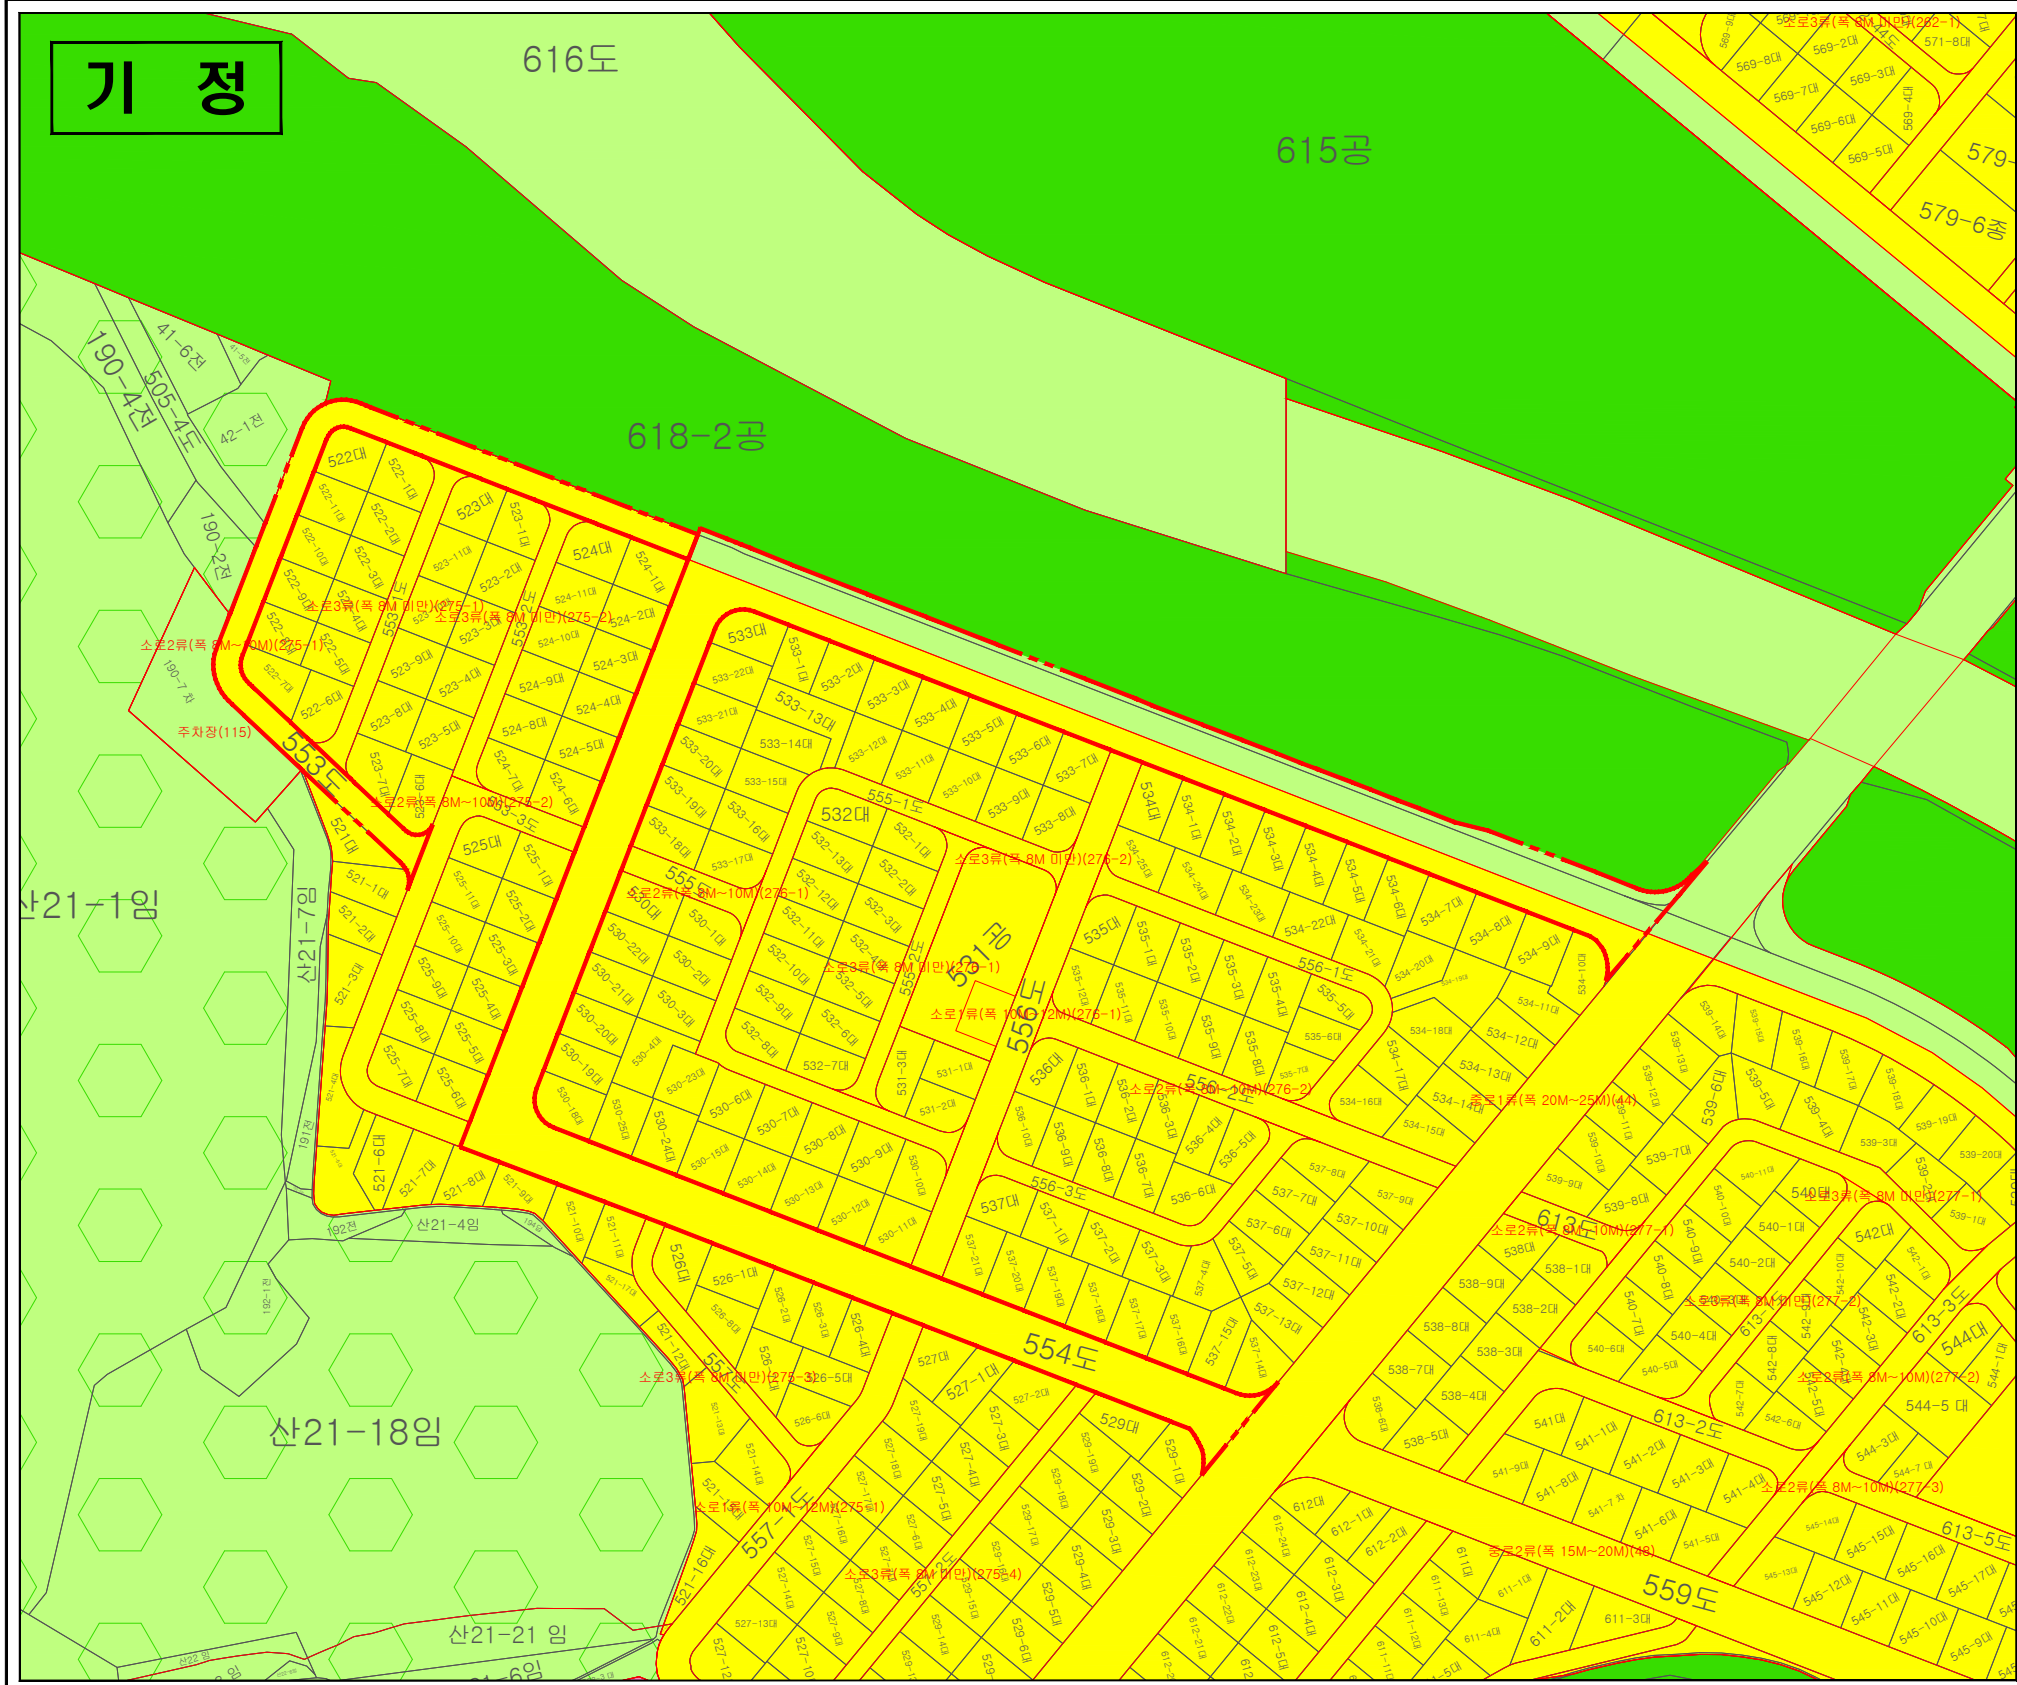

기 정

안산시 도시관리계획
도시계획시설(도로, 공원)
-도시관리계획 결정(안도)-

범 례

-  사업대상지
-  지적선
-  제2종일반주거지역
-  자연녹지지역
-  보전녹지지역
-  공원