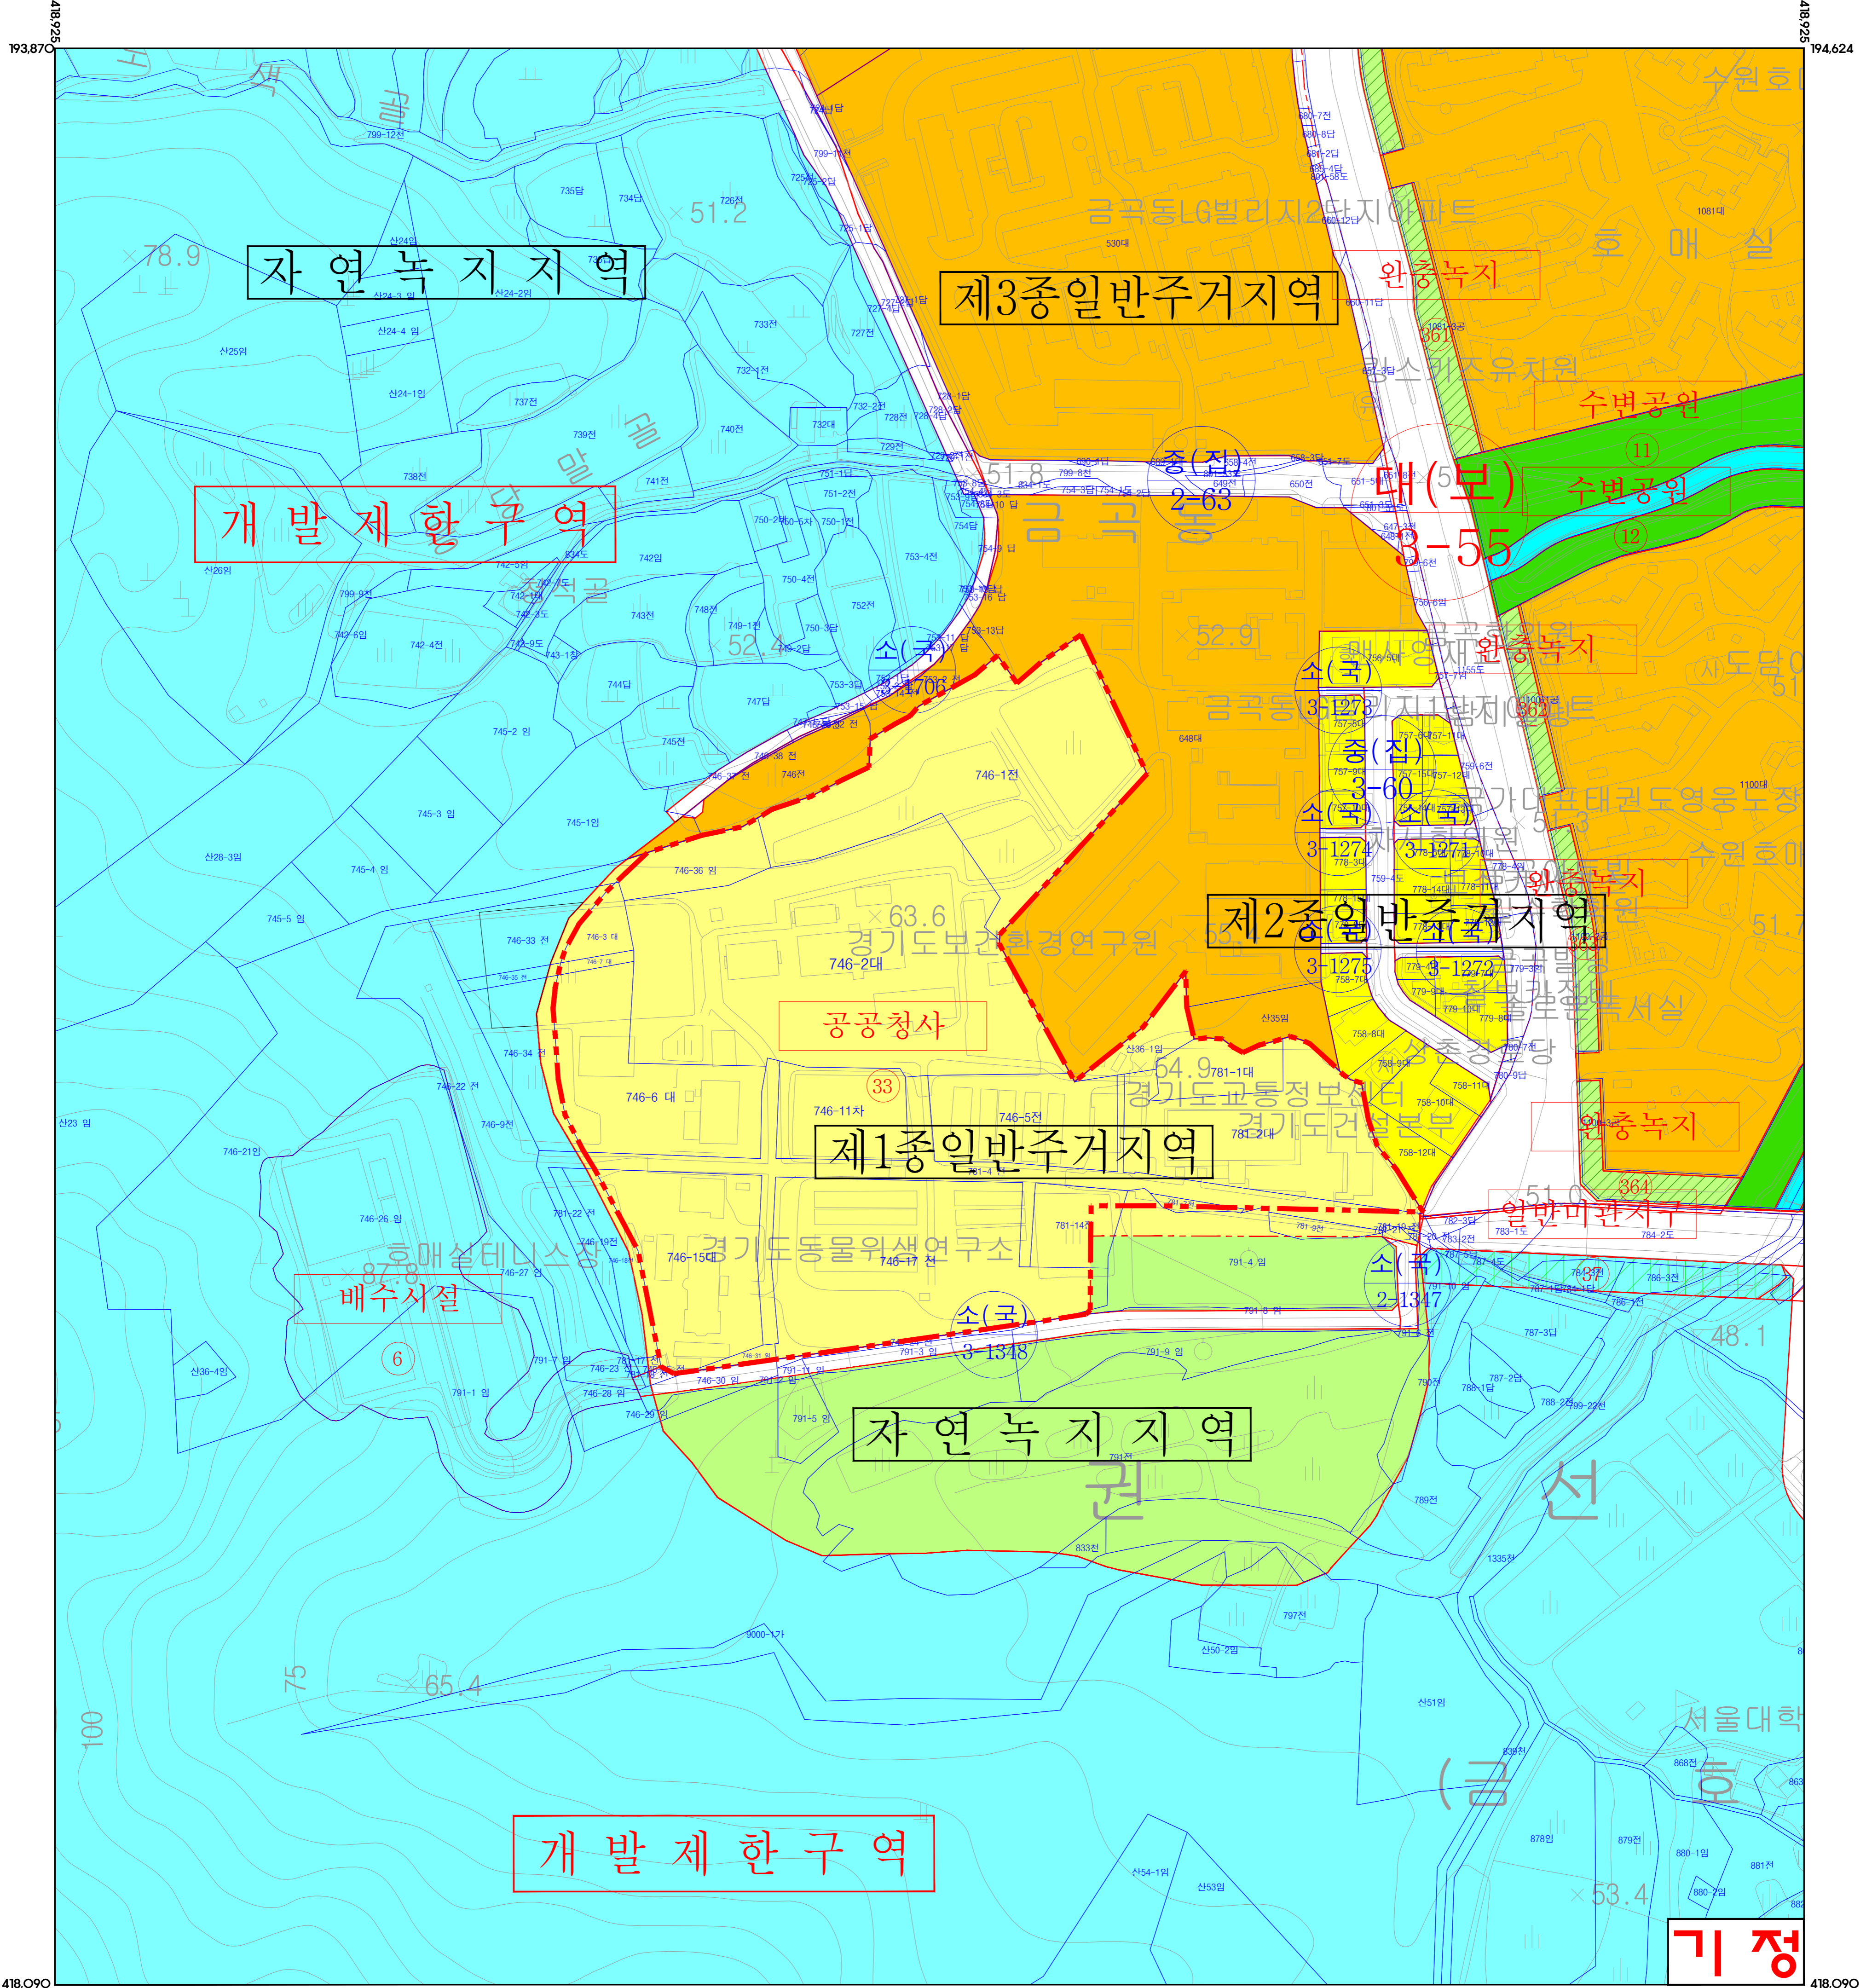

수원 도시관리계획 (제33호 공공청사) 결정(변경) 지형도면고시도

도시계획범례			
	제1종일반주거지역		보전녹지지역
	제2종일반주거지역		자연녹지지역
	제1종일반주거지역		생산녹지지역
	제2종일반주거지역		경관지구
	제3종일반주거지역		방화지구
	준주거지역		역시문화미관지구
	중심상업지역		일반미관지구
	일반상업지역		고도지구
	일반상업지역		보존지구
	일반상업지역		학교시설보호지구
	일반상업지역		학교시설보호지구
	일반상업지역		자연취락지구
	준공업지역		자연취락지구
	개발제한구역		개발제한구역
	지구단위계획구역		도시개발구역
	공원		도시개발구역
	녹지		도시개발구역
	학교		도시개발구역
	유원지		도시개발구역
	유통업무설비		도시개발구역
	대문		도시개발구역
	중문		도시개발구역
	소문		도시개발구역
	기타도시계획시설		도시개발구역
	도시계획구역계		도시개발구역
	도시개발구역		도시개발구역

명 칭 : 수원 도시관리계획 (제33호 공공청사) 결정(변경)
 지정권자 : 수원시장
 지정일자 : 2020년 10월
 고시년도 : 2020년 10월
 고시번호 : 수원시 고시 제2020-366호
 작성년월일 : 2020년 10월
 저작권소유 및 발행자 : 수원시장