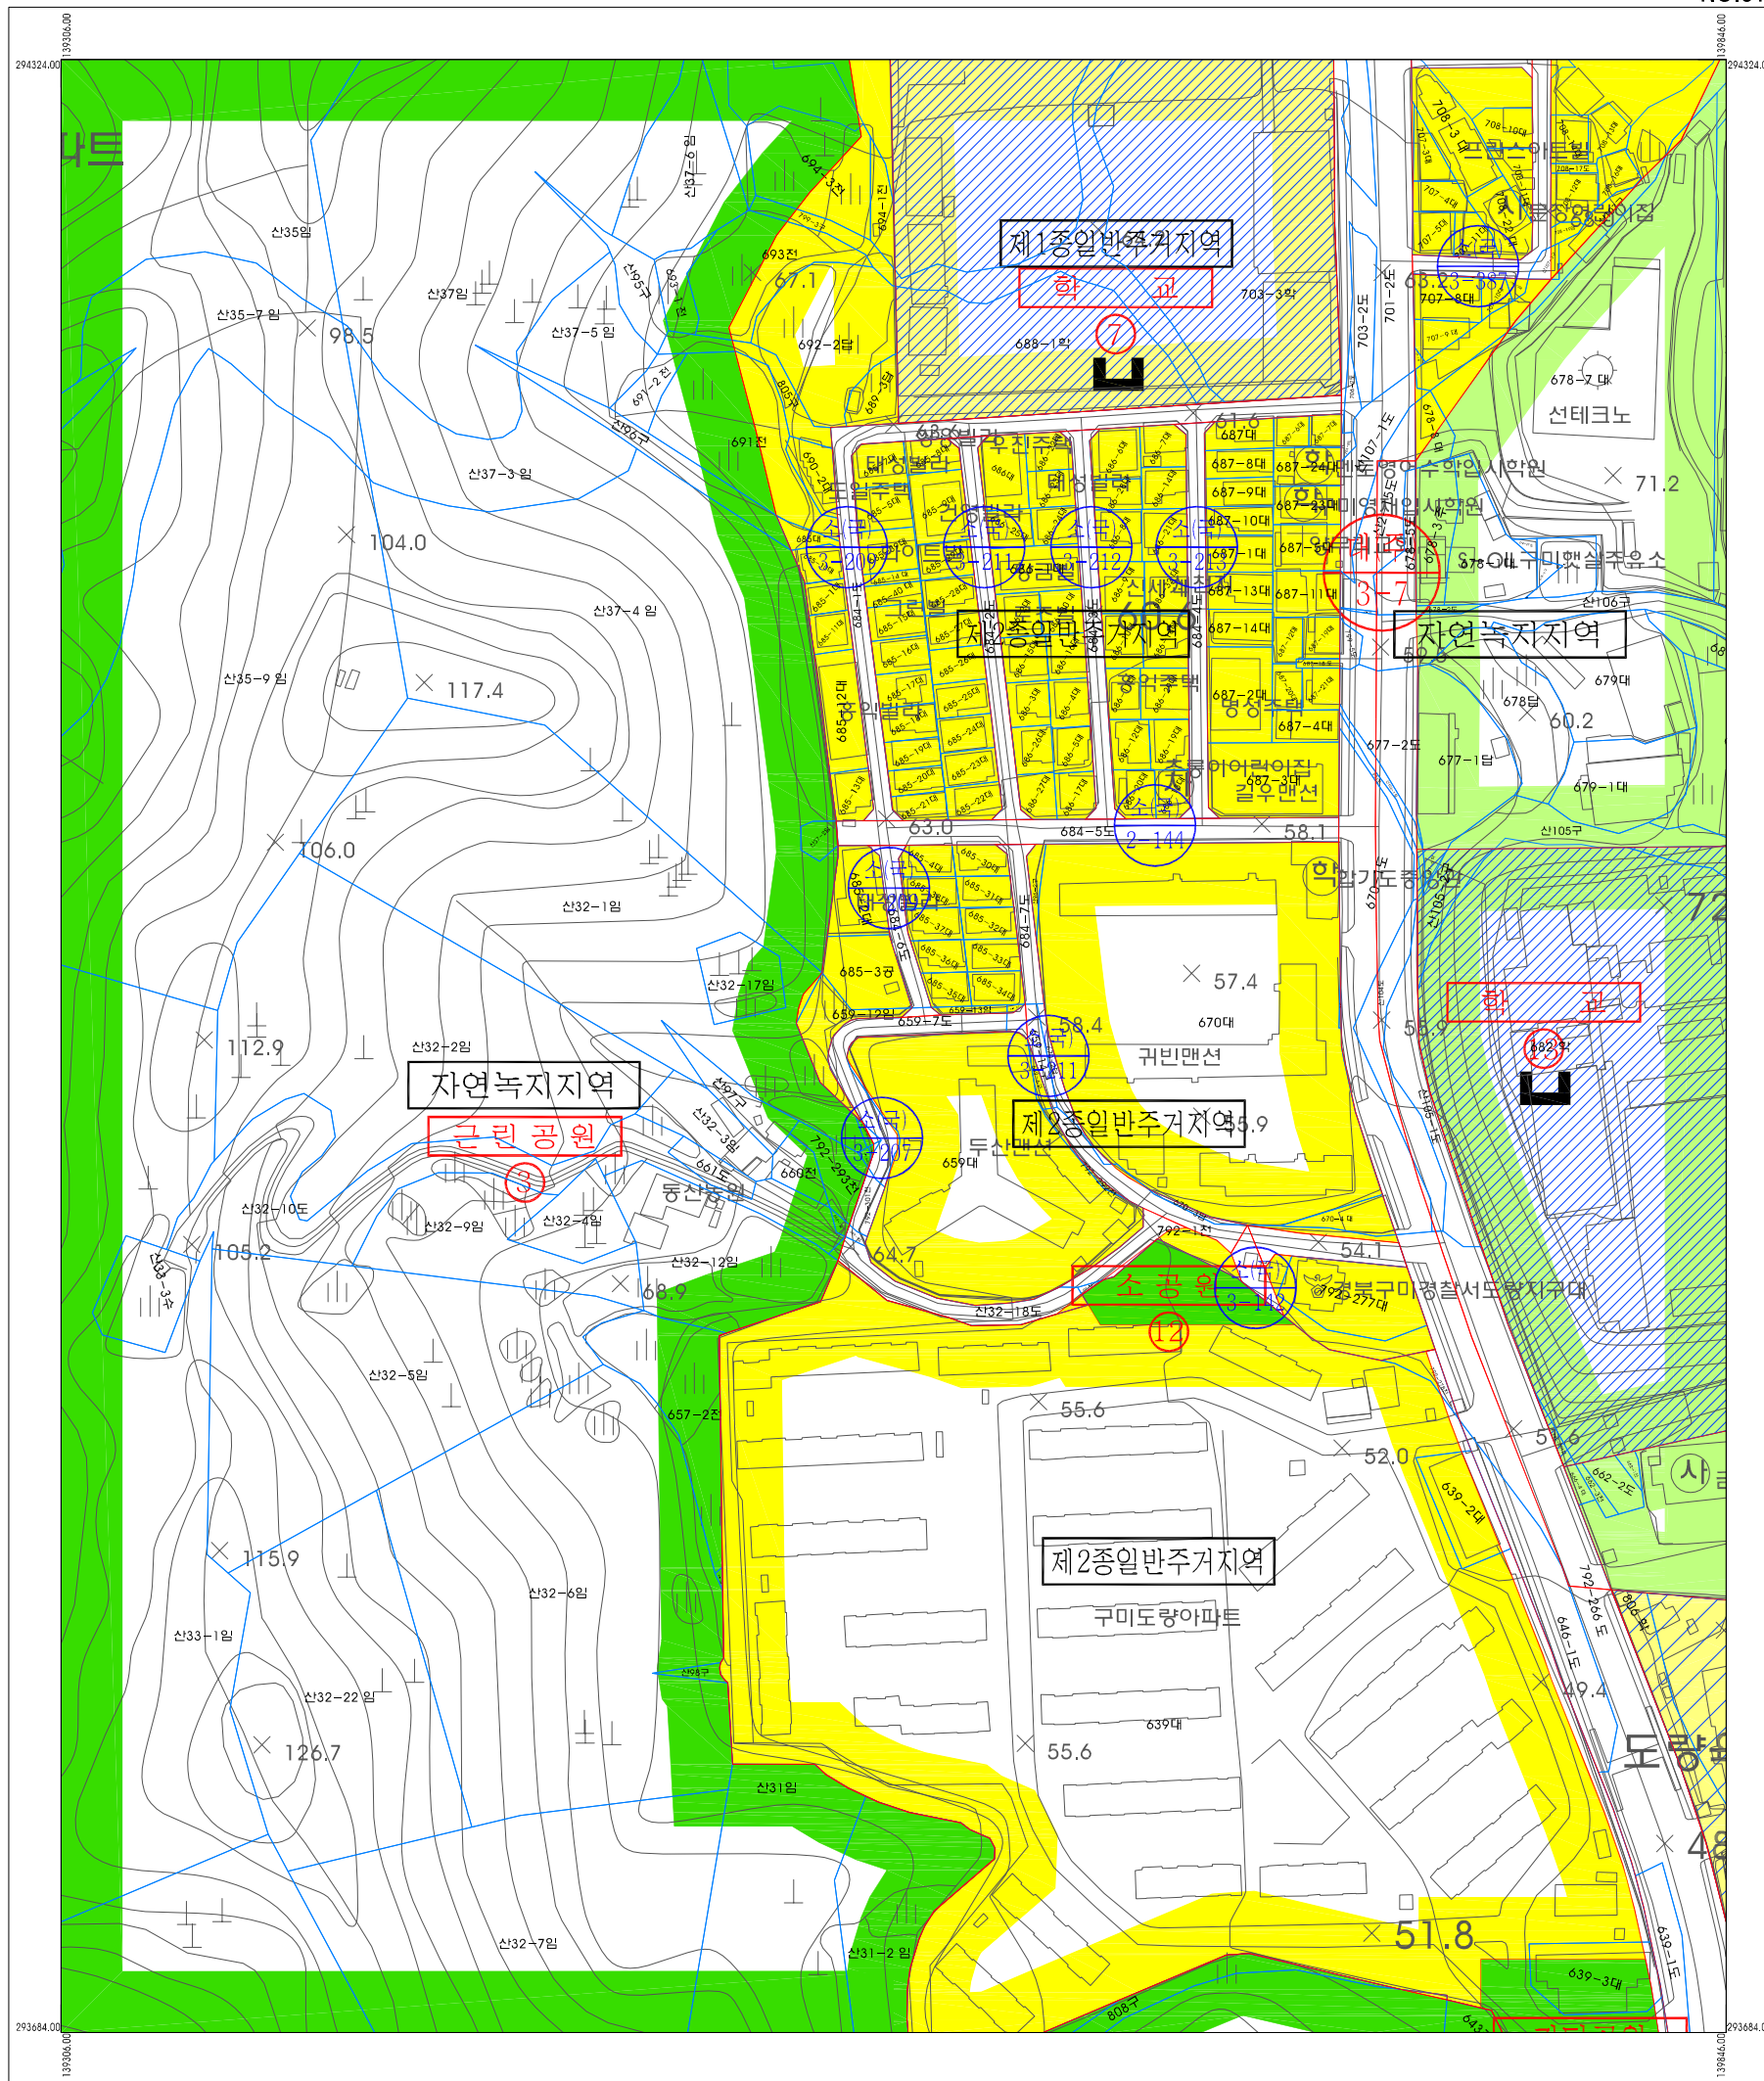

# 구미 도시관리계획(어린이공원) 결정(변경:폐지) 지형도면고지도

NO.01

축척 1:1,200

0 10 20 50m 100m

구미도시관리계획	지형도면고지도	설명
		제1종일반주거지역
		제2종일반주거지역
		자연녹지지역
		어린이공원
		그린공원
		학교
		유치원
		초등학교
		중학교
		고등학교
		대학교
		병원
		경찰서
		소방서
		버스정류장
		역
		도로
		보행자도랑
		자전거도로
		하천
		천
		못
		산
		지형도면고지도

범례

토지이용규제기본법 제8조에 의거  
도시계획사항 확인됨  
확인일: 2020년 월 일  
확인자:

토지이용규제기본법 제8조에 의거  
국토이용정보관리체계상 등재됨  
확인일: 2020년 월 일  
확인자:

구미시 고시 제 2020 - 호  
2020년 월 일  
구미시장 권한사항  
변경 및 신설부분에 인하여 유효함

- 지정권자: 구미시장
- 지정일자: 2020년 월 일
- 고시일자: 2020년 월 일
- 고시번호: 구미시 고시 제2020- 호
- 작성자: (주)공간토목엔지니어링 대표이사 서영욱 (인)
- 작성일자: 2020년 월 일
- 저작권 소유 및 발행자: 구미시장

색인도		
구미 033	구미 034	구미 035
구미 043	구미 044	구미 045
구미 053	구미 054	구미 055